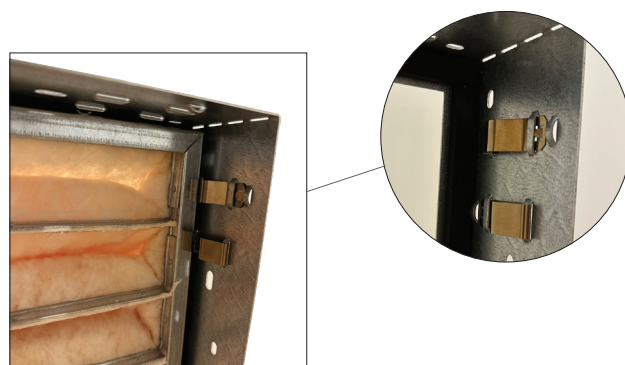

AstroDuct Speed Frame

MONTAGERAM

Ny fästram för snabbare montage

Med vår nya SPEEDFRAME kläms filtret mot packning via inbyggda fjädrar. Montagetiden förkortas därmed väsentligt jämfört med klassiska fästramar.

Funktioner och fördelar

- Montageram avsedd för frontmontage av filter.
- Unik design gör filterbytet både enklare och snabbare.
- Kan byggas samman till större filterbankar.
- Clipsen tillverkas i rostfritt stål.
- Ram med EPDM gummipackning.
- Passar till filterramar som är 25 mm och 48 mm.
- Förfilterkassett upp till 96 mm kan monteras före påfilter med 25 mm ram.

Mått

Bredd (mm)	Höjd (mm)	Djup (mm)	Vikt (kg)	Passar filter
608	608	90	1	592x592