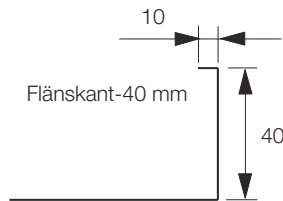

Påsfilter
Kompaktfiler

Lucksida = Höjdsida

Filterlåsning

Excenterlåsning för filter med 25 mm ramar.

Excenterlåsning

Excenterlås handtag

Skissen ovan visar innermått vid användning av ABC-EXL excenterlås.

Mätuttag

OBS: Det går att specialbeställa EXL med helt rakt handtag och då blir måttet mellan handtagen ca 560 mm.

Kanalanslutning

MÅTT

Storlek AstroDuct-KFS	Vikt kg exkl filter 750mm	Vikt kg exkl filter 550mm	Bredd	Höjd	Längd	Längd	Filtermodul ¼	Filtermodul ½	Filtermodul 1/1
300x300	19	14	300	300	550	750	1		
300x600	28	20	300	600	550	750		1	
600x300	26	19	600	300	550	750		1	
600x600	34	27	600	600	550	750			1
600x900	45	36	600	900	550	750		1	1
600x1200	54	42	600	1200	550	750			2
600x1500	65	51	600	1500	550	750		1	2
600x1800	73	58	600	1800	550	750			3
900x600	41	32	900	600	550	750		1	1
900x900	53	42	900	900	550	750	1	2	1
900x1200	61	49	900	1200	550	750		2	2
900x1500	74	60	900	1500	550	750	1	3	2
900x1800	83	66	900	1800	550	750		3	3
1200x600	47	37	1200	600	550	750			2
1200x900	61	49	1200	900	550	750		2	2
1200x1200	70	56	1200	1200	550	750			4
1200x1500	84	68	1200	1500	550	750		2	4
1200x1800	92	75	1200	1800	550	750			6
1500x600	53	42	1500	600	550	750		1	2
1500x900	69	56	1500	900	550	750	1	3	2
1500x1200	77	62	1500	1200	550	750		2	4
1500x1500	93	76	1500	1500	550	750	1	4	4
1500x1800	102	83	1500	1800	550	750		3	6
1800x600	60	47	1800	600	550	750			3
1800x900	77	36	1800	900	550	750		3	3
1800x1200	86	70	1800	1200	550	750			6
1800x1500	103	85	1800	1500	550	750		3	6
1800x1800	111	92	1800	1800	550	750			9