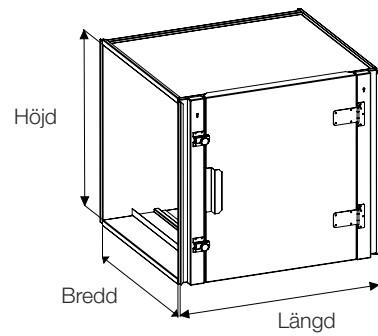

Kanalanslutning

MÅTT

Storlek AstroDuct-KFS	Vikt kg exkl filter 750mm	Vikt kg exkl filter 550mm	Bredd	Höjd	Längd	Längd	Filtermodul ¼	Filtermodul ½	Filtermodul 1/1
300x300	19	14	300	300	550	750	1		
300x600	28	20	300	600	550	750		1	
600x300	26	19	600	300	550	750		1	
600x600	34	27	600	600	550	750			1
600x900	45	36	600	900	550	750		1	1
600x1200	54	42	600	1200	550	750			2
600x1500	65	51	600	1500	550	750		1	2
600x1800	73	58	600	1800	550	750			3
900x600	41	32	900	600	550	750		1	1
900x900	53	42	900	900	550	750	1	2	1
900x1200	61	49	900	1200	550	750		2	2
900x1500	74	60	900	1500	550	750	1	3	2
900x1800	83	66	900	1800	550	750		3	3
1200x600	47	37	1200	600	550	750			2
1200x900	61	49	1200	900	550	750		2	2
1200x1200	70	56	1200	1200	550	750			4
1200x1500	84	68	1200	1500	550	750		2	4
1200x1800	92	75	1200	1800	550	750			6
1500x600	53	42	1500	600	550	750		1	2
1500x900	69	56	1500	900	550	750	1	3	2
1500x1200	77	62	1500	1200	550	750		2	4
1500x1500	93	76	1500	1500	550	750	1	4	4
1500x1800	102	83	1500	1800	550	750		3	6
1800x600	60	47	1800	600	550	750			3
1800x900	77	36	1800	900	550	750		3	3
1800x1200	86	70	1800	1200	550	750			6
1800x1500	103	85	1800	1500	550	750		3	6
1800x1800	111	92	1800	1800	550	750			9

Miljövarudeklaration

För exakt innehåll av produkten, kontakta oss.

Dinair
An AAF Company

AAF
INTERNATIONAL

Bringing clean air to life:

Dinair AB
Box 120, 592 22 Vadstena
Tel: +46 143-125 80
info@dinair.se
www.aafintl.com

AAF International har en målsättning om kontinuerlig produktforskning och -förbättring och förbehåller sig därför rätten att ändra konstruktion och specifikationer utan föregående information.

©2019 AAF International
och dess dotterbolag.