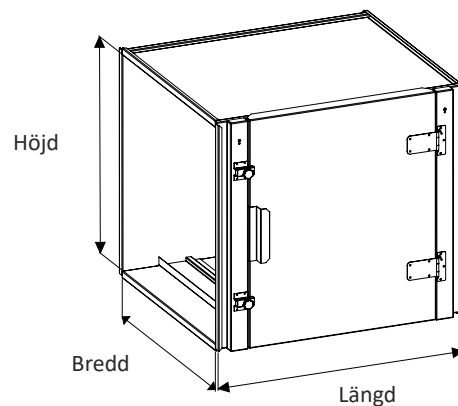

AstroDuct KFS

KANALFILTERSKÅP

Användning

- AstroDuct-KFS är ett kanalfilterskåp för pås- och kompaktfiler.

Utförande

- AstroDuct-KFS kan levereras i följande material:
 - FZ förzinkad stålplåt, korrosivitetssklass C3
 - ZM zinkmagnesium, korrosivitetssklass C5
 - RF rostfritt stål, korrosivitetssklass C5
 - SFRF syrafast rostfritt, korrosivitetssklass CX
- Finns som standard i två längder 550 mm för korta påsfilter och 750 mm för långa påsfilter samt kompaktfiler med 25 mm ram.
- AstroDuct-KFS levereras i oisolerat enkelväggsutförande med en servicelucka som är dubbelmantlad och värme/kondensisolerad som standard.
- Serviceluckan är högerhängd som standard alternativt vänsterhängd med sprintgångjärn och låses med rattlås. Tryckmätningssnipplar ingår. I standardutförande tillverkas AstroDuct-KFS med 20 mm PG-anslutning för kanalmontage, alternativt 40 mm fläns mot pristillägg. .
- AstroDuct-KFS är som standard utrustad med EXL excenterlåsning för kompakt och påsfilter med 25 mm ram. EXL ger en effektiv tätning mellan filterram och filterhus som minimerar läckflödet över filtret.

Påsfilter
Kompaktfiler

Lucksida = Höjdsida

Filterlåsning

Excenterlåsning för filter med 25 mm ramar.

Excenterlåsning

Excenterlås handtag

Skissen ovan visar innermått vid användning av ABC-EXL excenterlås.

Mätuttag