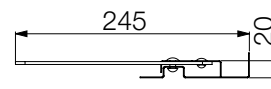

Påsfilter
Kompaktfiler

Lucksida = Höjdsida

Filterlåsning

Excenterlåsning för filter med 25 mm ramar.

Excenterlåsning

Excenterlås handtag

Skissen ovan visar innermått vid användning av ABC-EXL excenterlås.

Mätuttag

OBS: Det går att specialbeställa EXL med helt rakt handtag och då blir måttet mellan handtagen ca 560 mm.

Kanalanslutning

MÅTT

Storlek AstroDuct-KFS	Vikt kg exkl filter 750mm	Vikt kg exkl filter 550mm	Bredd	Höjd	Längd	Längd	Filtermodul ¼	Filtermodul ½	Filtermodul 1/1
300x300	19	14	300	300	550	750	1		
300x600	28	20	300	600	550	750		1	
600x300	26	19	600	300	550	750		1	
600x600	34	27	600	600	550	750			1
600x900	45	36	600	900	550	750		1	1
600x1200	54	42	600	1200	550	750			2
600x1500	65	51	600	1500	550	750		1	2
600x1800	73	58	600	1800	550	750			3
900x600	41	32	900	600	550	750		1	1
900x900	53	42	900	900	550	750	1	2	1
900x1200	61	49	900	1200	550	750		2	2
900x1500	74	60	900	1500	550	750	1	3	2
900x1800	83	66	900	1800	550	750		3	3
1200x600	47	37	1200	600	550	750			2
1200x900	61	49	1200	900	550	750		2	2
1200x1200	70	56	1200	1200	550	750			4
1200x1500	84	68	1200	1500	550	750		2	4
1200x1800	92	75	1200	1800	550	750			6
1500x600	53	42	1500	600	550	750		1	2
1500x900	69	56	1500	900	550	750	1	3	2
1500x1200	77	62	1500	1200	550	750		2	4
1500x1500	93	76	1500	1500	550	750	1	4	4
1500x1800	102	83	1500	1800	550	750		3	6
1800x600	60	47	1800	600	550	750			3
1800x900	77	36	1800	900	550	750		3	3
1800x1200	86	70	1800	1200	550	750			6
1800x1500	103	85	1800	1500	550	750		3	6
1800x1800	111	92	1800	1800	550	750			9