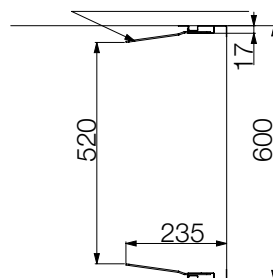

Påsfilter
Kompaktfiler

Lucksida = Höjdsida

Filterlåsning

Excenterlåsning för filter med 25 mm ramar.

Excenterlåsning

Excenterlås handtag

Skissen ovan visar innermått vid användning av ABC-EXL excenterlås.

Mätuttag

OBS: Det går att specialbeställa EXL med helt rakt handtag och då blir måttet mellan handtagen ca 560 mm.

Kanalanslutning

MÅTT

Storlek AstroDuct-KFS	Vikt kg exkl filter 750mm	Vikt kg exkl filter 550mm	Bredd	Höjd	Längd	Längd	Filtermodul ¼	Filtermodul ½	Filtermodul 1/1
300x300	19	14	300	300	550	750	1		
300x600	28	20	300	600	550	750		1	
600x300	26	19	600	300	550	750		1	
600x600	34	27	600	600	550	750			1
600x900	45	36	600	900	550	750		1	1
600x1200	54	42	600	1200	550	750			2
600x1500	65	51	600	1500	550	750		1	2
600x1800	73	58	600	1800	550	750			3
900x600	41	32	900	600	550	750		1	1
900x900	53	42	900	900	550	750	1	2	1
900x1200	61	49	900	1200	550	750		2	2
900x1500	74	60	900	1500	550	750	1	3	2
900x1800	83	66	900	1800	550	750		3	3
1200x600	47	37	1200	600	550	750			2
1200x900	61	49	1200	900	550	750		2	2
1200x1200	70	56	1200	1200	550	750			4
1200x1500	84	68	1200	1500	550	750		2	4
1200x1800	92	75	1200	1800	550	750			6
1500x600	53	42	1500	600	550	750		1	2
1500x900	69	56	1500	900	550	750	1	3	2
1500x1200	77	62	1500	1200	550	750		2	4
1500x1500	93	76	1500	1500	550	750	1	4	4
1500x1800	102	83	1500	1800	550	750		3	6
1800x600	60	47	1800	600	550	750			3
1800x900	77	36	1800	900	550	750		3	3
1800x1200	86	70	1800	1200	550	750			6
1800x1500	103	85	1800	1500	550	750		3	6
1800x1800	111	92	1800	1800	550	750			9