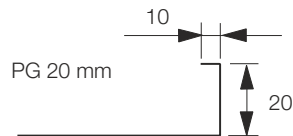

Påsfilter
Kompaktfiler

Lucksida = Höjdsida

Filterlåsning

Excenterlåsning för filter med 25 mm ramar.

Excenterlåsning

Excenterlås handtag

Skissen ovan visar innermått vid användning av ABC-EXL excenterlås.

Mätuttag

OBS: Det går att specialbeställa EXL med helt rakt handtag och då blir måttet mellan handtagen ca 560 mm.

Kanalanslutning

MÅTT

Storlek AstroDuct-KFS	Vikt kg exkl filter 750mm	Vikt kg exkl filter 550mm	Bredd	Höjd	Längd	Längd	Filtermodul ¼	Filtermodul ½	Filtermodul 1/1
300x300	19	14	300	300	550	750	1		
300x600	28	20	300	600	550	750		1	
600x300	26	19	600	300	550	750		1	
600x600	34	27	600	600	550	750			1
600x900	45	36	600	900	550	750		1	1
600x1200	54	42	600	1200	550	750			2
600x1500	65	51	600	1500	550	750		1	2
600x1800	73	58	600	1800	550	750			3
900x600	41	32	900	600	550	750		1	1
900x900	53	42	900	900	550	750	1	2	1
900x1200	61	49	900	1200	550	750		2	2
900x1500	74	60	900	1500	550	750	1	3	2
900x1800	83	66	900	1800	550	750		3	3
1200x600	47	37	1200	600	550	750			2
1200x900	61	49	1200	900	550	750		2	2
1200x1200	70	56	1200	1200	550	750			4
1200x1500	84	68	1200	1500	550	750		2	4
1200x1800	92	75	1200	1800	550	750			6
1500x600	53	42	1500	600	550	750		1	2
1500x900	69	56	1500	900	550	750	1	3	2
1500x1200	77	62	1500	1200	550	750		2	4
1500x1500	93	76	1500	1500	550	750	1	4	4
1500x1800	102	83	1500	1800	550	750		3	6
1800x600	60	47	1800	600	550	750			3
1800x900	77	36	1800	900	550	750		3	3
1800x1200	86	70	1800	1200	550	750			6
1800x1500	103	85	1800	1500	550	750		3	6
1800x1800	111	92	1800	1800	550	750			9