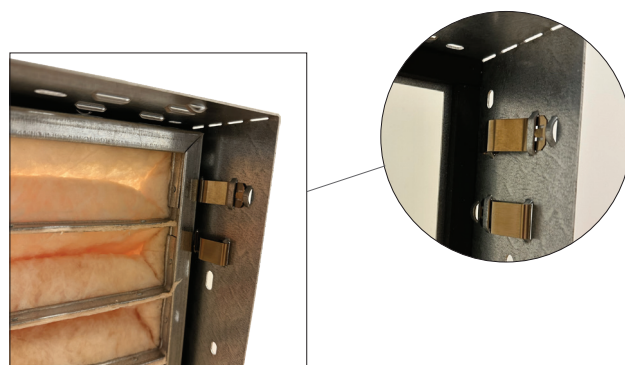

AstroDuct Speed Frame

MONTAGERAM

Ny fästram för snabbare montage

Med vår nya SPEEDFRAME kläms filtret mot packning via inbygda fjädrar. Montagetiden förkortas därmed väsentligt jämfört med klassiska fästramar.

Funktioner och fördelar

- Montageram avsedd för frontmontage av filter.
- Unik design gör filterbytet både enklare och snabbare.
- Kan byggas samman till större filterbankar.
- Clipsen tillverkas i rostfritt stål.
- Ram med EPDM gummipackning.
- Passar till filterramar som är 25 mm och 48 mm.
- Förfilterkassett upp till 96 mm kan monteras före påfilter med 25 mm ram.

Mått

Bredd (mm)	Höjd (mm)	Djup (mm)	Vikt (kg)	Passar filter
608	608	90	2,44	592x592
303	608	90	1,84	287x592